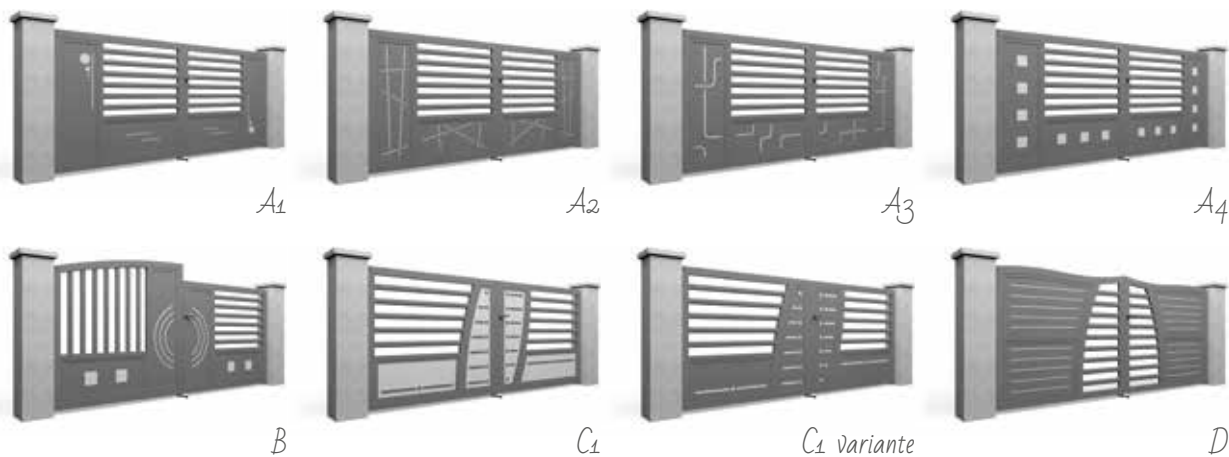

Ø30

Choisissez vos options

- ✓ bicoloration
- ✓ cadre hors équerre
- ✓ portail motorisable
- ✓ vantaux inégaux
- ✓ vantaux repliables
- ✓ coulissant télescopique
- ✓ ouverture sur pente
- ✓ ouverture vers l'extérieur
- ✓ motif personnalisable

MODERN CITY SIMPLICITY *B1*
1 vantail

MODERN CITY SIMPLICITY
2 vantaux

MODERN CITY SIMPLICITY *B2*
coulissant

MODERN CITY SIMPLICITY *A4*
2 vantaux asymétriques et portillon

Subtilité et imagination s'articulent avec modernité.

MIXCITY Gamme Modern City

MODERN CITY
MIXCITY C1
2 vantaux barreaux 60x30

Choisissez votre modèle

Choisissez votre type d'ouverture

Choisissez votre remplissage

Choisissez votre barreau

Choisissez vos options

- ✓ bicoloration
- ✓ cadre hors équerre
- ✓ portail motorisable
- ✓ vantaux inégaux
- ✓ vantaux repliables
- ✓ coulissant télescopique
- ✓ ouverture sur pente
- ✓ ouverture vers l'extérieur
- ✓ motif personnalisable