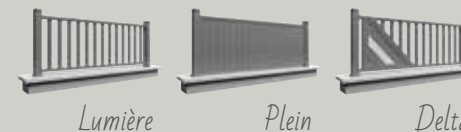

Les possibilités de clôtures