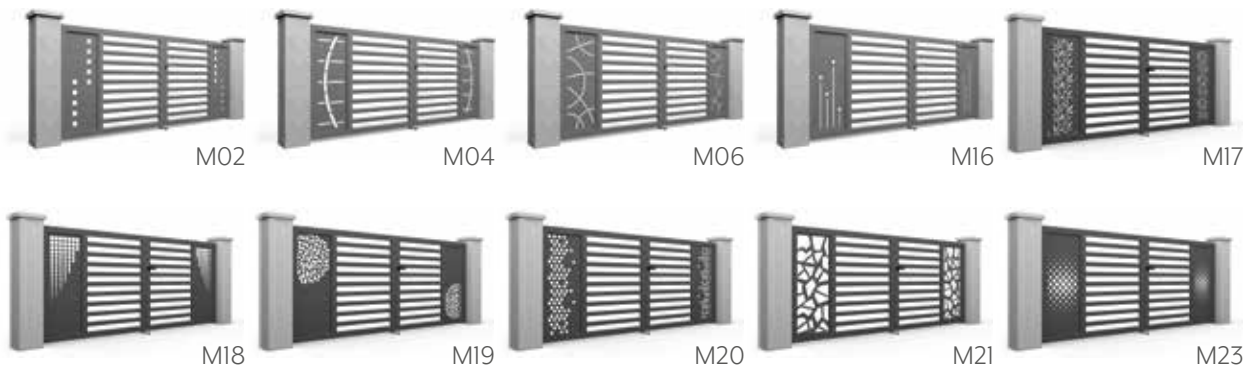

3 Choisissez votre barreau

Oblong 60x30	80x20	Ø 30	Bambou
✓	✓	✓	✓

La modernité à la portée de tous...

Gamme Family

FAMILY 2 vantaux motif M21,
barreaux bambou

Choisissez votre modèle

Choisissez votre décor

La forme

Choisissez votre type d'ouverture

Choisissez votre remplissage

Lisse

Motif simple

Choisissez votre barreau

Oblong 60x30

80x20

Ø30