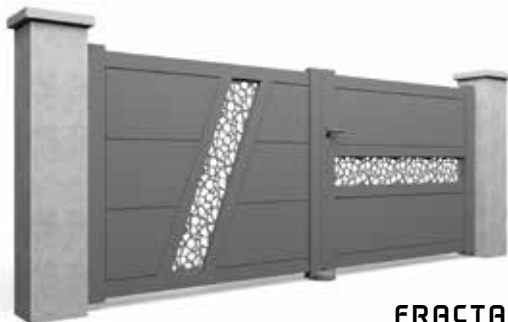

FRACTAL 6

La forme

Droit

Choisissez votre type d'ouverture

1 vantail
maxi 3,5 m

2 vantaux
maxi 7 m

Coulissant
maxi 6 m

Autoportant
maxi 6 m

Choisissez votre remplissage

Lisse, aspect selon décor choisi

Choisissez votre perforation

Carré 20

Oblong 20x8

Ø20

Choisissez vos options

- ✓ bicolore
- ✓ cadre hors équerre
- ✓ portail motorisable
- ✓ vantaux inégaux
- ✓ vantaux repliables
- ✓ coulissant télescopique
- ✓ ouverture sur pente
- ✓ ouverture vers l'extérieur

Fabrication en emboîté soudé

section des montants 110x60
section des traverses 90x40

**SOUDURES
INVISIBLES**

Les possibilités de clôtures