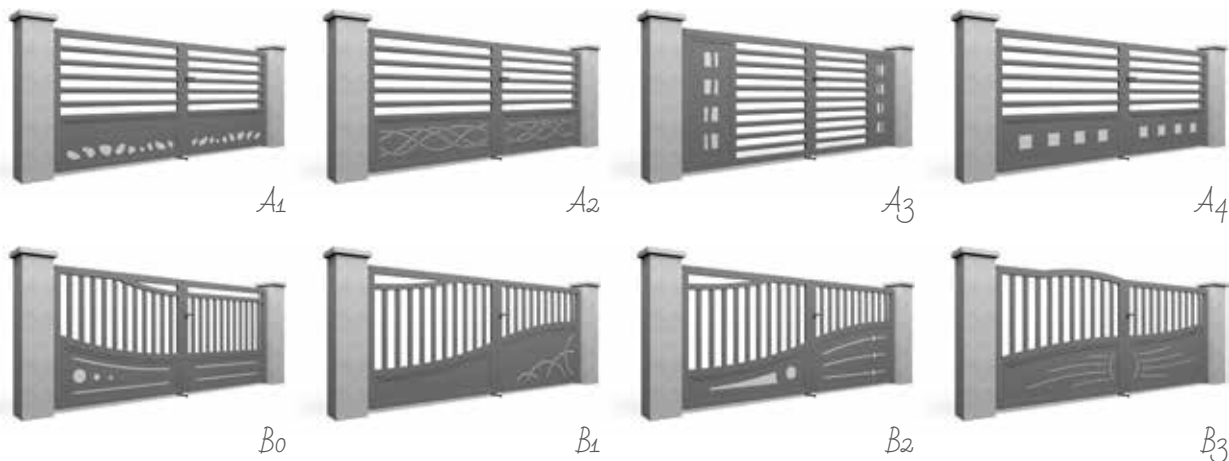

Coulissant
maxi 6 m

Autoportant
maxi 6 m

Votre remplissage

Lisse en applique des 2 côtés
(faces intérieures et extérieures)

Motif selon choix des décors

Choisissez vos options

- ✓ bicoloration
- ✓ cadre hors équerre
- ✓ portail motorisable
- ✓ vantaux inégaux
- ✓ vantaux repliables
- ✓ coulissant télescopique
- ✓ ouverture sur pente
- ✓ ouverture vers l'extérieur

Fabrication

soudure dans le plan
section des montants et des traverses 80x40

Les possibilités de clôtures

Prism A

Prism B

DÉTAIL décor Slate

SELECT PRISM *B1*
2 vantaux, décor slate

PRISM Gamme Select

MODERN CITY
SIMPLICITY B₂
portail 2 vantaux
et portillon barreaux 60x30

SIMPLICITY Gamme Modern City

Choisissez votre modèle

Choisissez votre type d'ouverture

1 vantail
maxi 3,5 m

2 vantaux
maxi 7 m

Coulissant
maxi 6 m