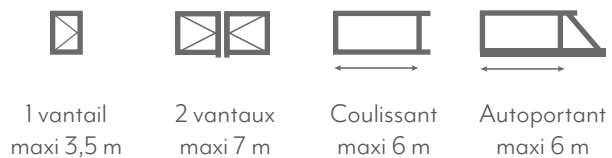

MIXCITY Gamme Modern City

MODERN CITY
MIXCITY C1
2 vantaux barreaux 60x30

Choisissez votre modèle

Choisissez votre type d'ouverture

Choisissez votre remplissage

Choisissez votre barreau

Choisissez vos options

- ✓ bicoloration
- ✓ cadre hors équerre
- ✓ portail motorisable
- ✓ vantaux inégaux
- ✓ vantaux repliables
- ✓ coulissant télescopique
- ✓ ouverture sur pente
- ✓ ouverture vers l'extérieur
- ✓ motif personnalisable