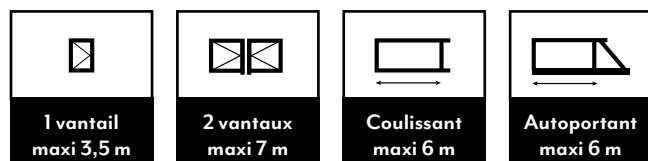

- ✓ cadre hors équerre
- ✓ portail motorisable
- ✓ vantaux inégaux
- ✓ ouverture sur pente
- ✓ ouverture vers l'extérieur

Fabrication en emboîté soudé

section des montants 60x50
section des traverses 60x40

Les possibilités de clôtures

TERA⁴. LINEAR

TERA4 Linéar *lumière*
droit 2 vantaux barreaux 60x30

Choisissez votre modèle

Choisissez votre forme

Choisissez votre type d'ouverture

Choisissez votre remplissage

- | | | |
|----------------|-----------------|-------|
| Rainures 90 mm | Rainures 180 mm | Lisse |
| ✓ horizontales | ✓ horizontales | |
| ✓ verticales | ✓ verticales | |
| ✓ en biais | ✓ en biais | |