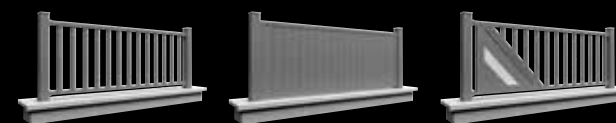

Plein

Delta

Les possibilités de clôtures

Lumière