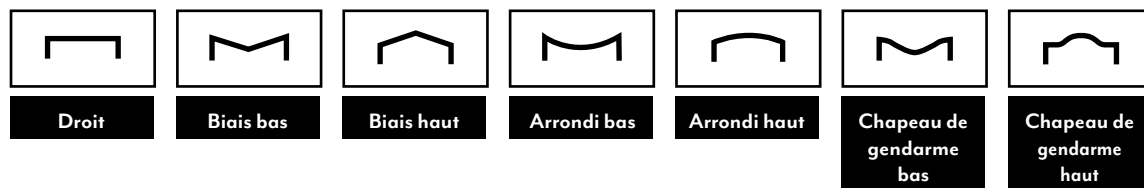

- ✓ cadre hors équerre
- ✓ portail motorisable
- ✓ vantaux inégaux
- ✓ ouverture sur pente
- ✓ ouverture vers l'extérieur

Fabrication en emboîté soudé

section des montants 60x50
section des traverses 60x40

Les possibilités de clôtures

TERA⁴. LINEAR

TERA4 Linéar *lumière*
droit 2 vantaux barreaux 60x30

Choisissez votre modèle

Choisissez votre forme

Choisissez votre type d'ouverture

Choisissez votre remplissage

- | | | |
|----------------|-----------------|-------|
| Rainures 90 mm | Rainures 180 mm | Lisse |
| ✓ horizontales | ✓ horizontales | |
| ✓ verticales | ✓ verticales | |
| ✓ en biais | ✓ en biais | |