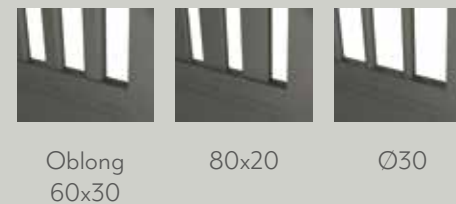

MIXCITY Gamme Modern City

MODERN CITY
MIXCITY C1
2 vantaux barreaux 60x30

Choisissez votre modèle

Choisissez votre type d'ouverture

Choisissez votre remplissage

Choisissez votre barreau

Choisissez vos options