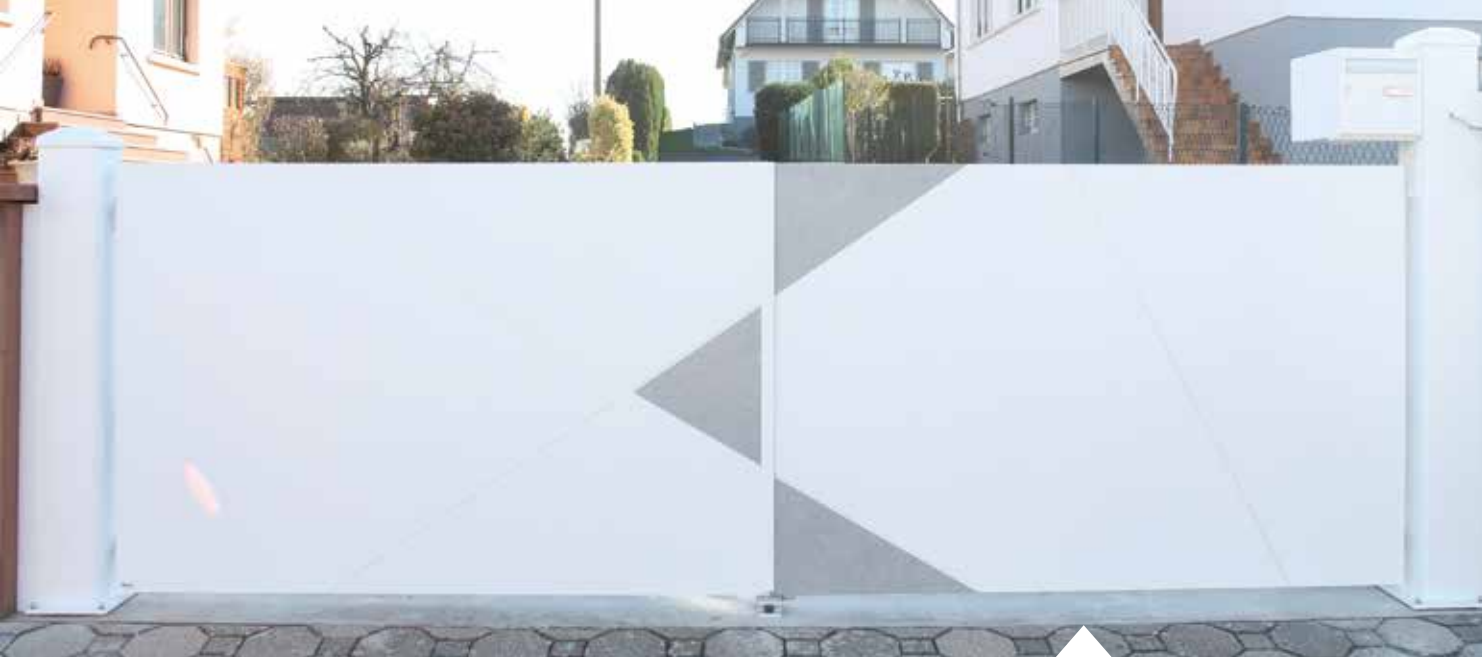

SELECT PRISM *A1*
2 vantaux, décor stone