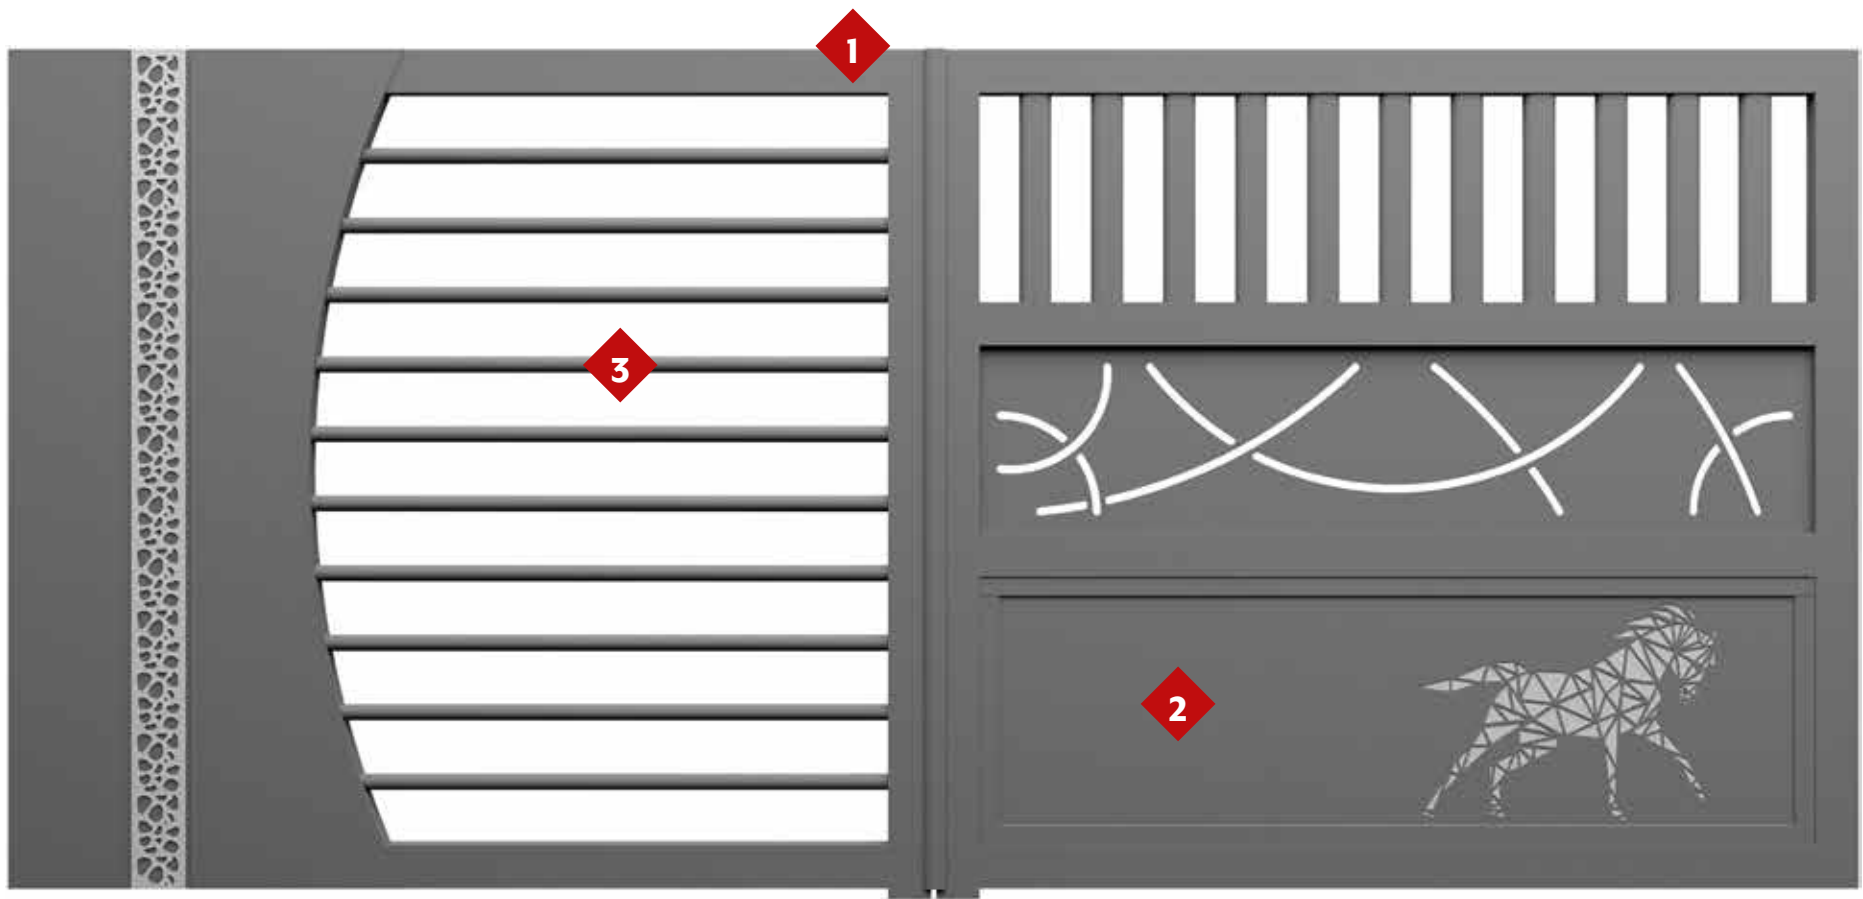

Fabrication

soudure dans le plan
section des montants et des traverses 80x40

Les possibilités de clôtures

Portails Design Line

◆ Gamme Family ◆ Gamme Select ◆ Gamme Modern City

Personnalisez votre portail : choisissez votre style !