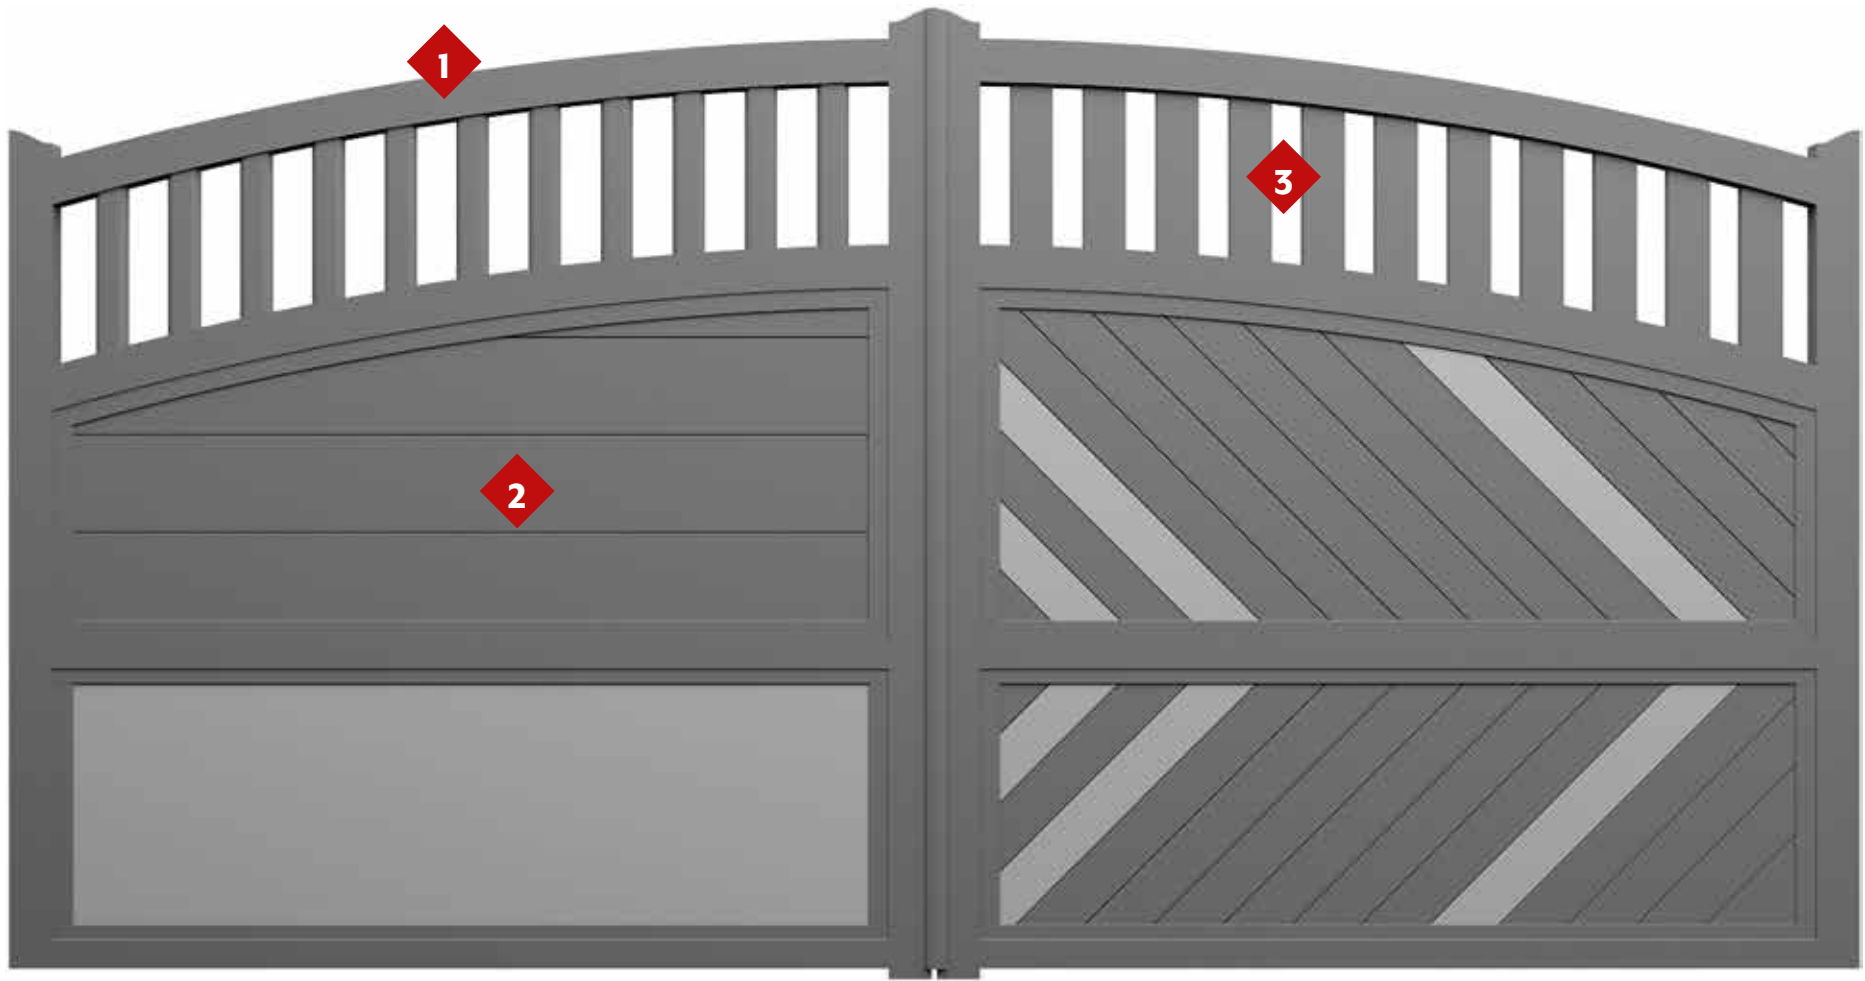

Portail MIXCITY coulissant
motif personnalisé

Portail 2 vantaux, asymétrique,
motif M06 et barreaux bambou

Portail SIMPLICITY 3 vantaux repliables

Portails Classic Line

◆ Gamme City ◆ Gamme Start ◆ Gamme Brise-Vue