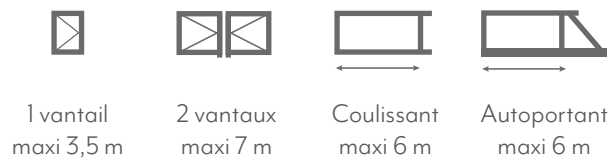

Personnalisez votre portail : choisissez votre style !

1 Choisissez votre forme

2 Choisissez votre remplissage

Lisse	Rainures			
	ÉPAISSEUR	ORIENTATION		
✓		horizontales	verticales	en biais
	90 mm	✓	✓	✓
	180 mm	✓	✓	✓

3 Choisissez votre barreau

Oblong 60x30	80x20	Ø 30	Bambou
✓	✓	✓	✓

Force et sobriété s'allient dans l'intemporalité.

CITY *clair obscur*
2 vantaux, rainures 90 verticales barreaux 60x30

Gamme City

Choisissez votre modèle

Choisissez votre forme

Les modèles Villa 1 et Villa 2 sont disponibles uniquement en forme droite.

Choisissez votre décor

Choisissez votre type d'ouverture

Choisissez votre remplissage

- | | | |
|----------------|-----------------|-------|
| Rainures 90 mm | Rainures 180 mm | Lisse |
| ✓ horizontales | ✓ horizontales | |
| ✓ verticales | ✓ verticales | |
| ✓ en biais | ✓ en biais | |

Choisissez votre barreau

- | | | | |
|--------------|-------|-----|--------|
| Oblong 60x30 | 80x20 | Ø30 | Bambou |
|--------------|-------|-----|--------|

Choisissez vos options

- | | |
|-----------------------|------------------------------|
| ✓ bicoloration | ✓ coulissant télescopique |
| ✓ cadre hors équerre | ✓ ouverture sur pente |
| ✓ portail motorisable | ✓ ouverture vers l'extérieur |
| ✓ vantaux inégaux | |
| ✓ vantaux repliables | |