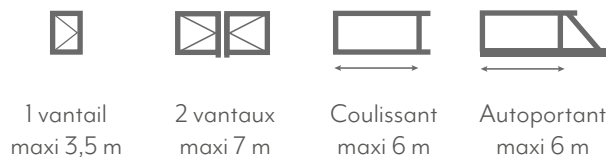

Personnalisez votre portail : choisissez votre style !

1 Choisissez votre forme

2 Choisissez votre remplissage

Lisse	Motif	
✓	1	2
	✓	✓

Palmettes

Rosaces

3 Choisissez votre pointe

Boule	Pointe conique	Goutte d'eau	Fer de lance	Fleur de lys
				

Le traditionnel en harmonie avec son temps.

CLASSALU *contraste*
2 vantaux forme romantique,
décorations gouttes d'eau

Gamme Classalu

Choisissez votre modèle

Choisissez votre décor

Choisissez votre forme

Choisissez votre type d'ouverture

Choisissez votre remplissage

Votre barreau

Choisissez votre pointe

Choisissez vos options

- ✓ bicoloration
- ✓ cadre hors équerre
- ✓ portail motorisable
- ✓ vantaux inégaux
- ✓ vantaux repliables
- ✓ coulissant télescopique
- ✓ ouverture sur pente
- ✓ ouverture vers l'extérieur
- ✓ motif personnalisable