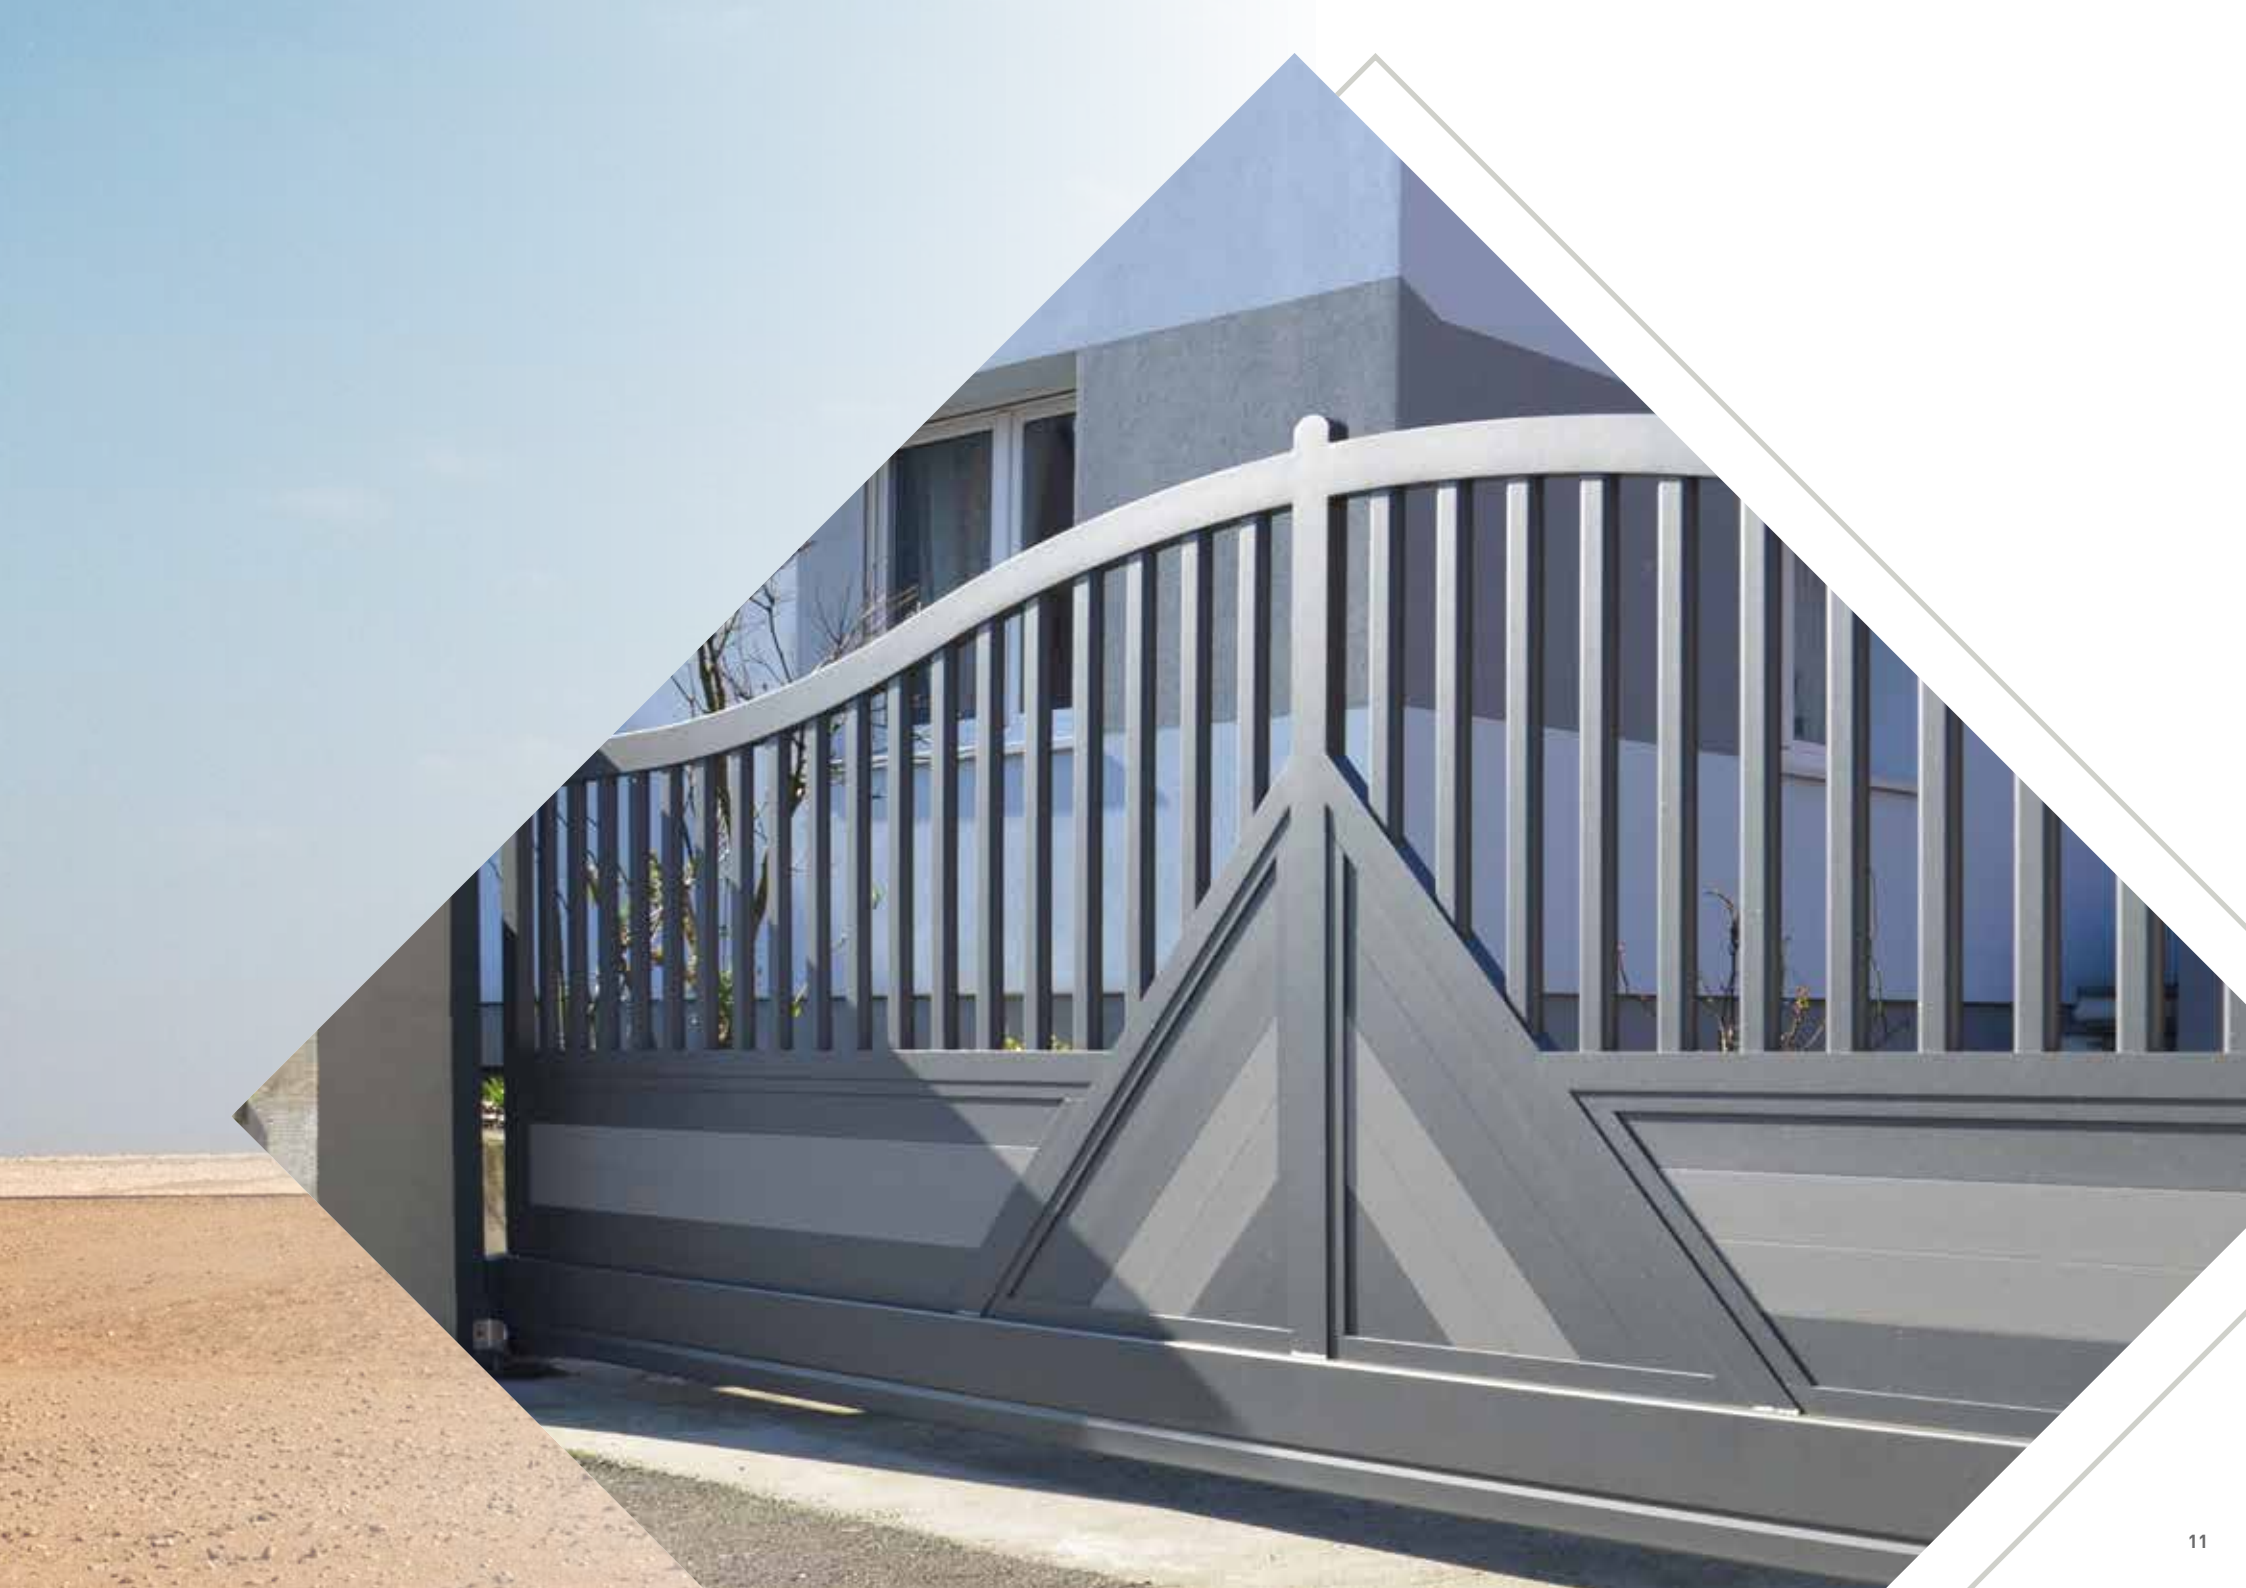

Nous personnalisons et adaptons chaque solution de fermeture selon le besoin de chacun : bicoloration, cadre hors équerre, portail motorisable, vantaux inégaux, vantaux repliables, coulissant télescopique, ouverture sur pente, ouverture vers l'extérieur, motif personnalisable.

Une esthétique parfaite, une finition incomparable !

Pas de visserie disgracieuse, du barreaudage précis, le portail semble être taillé dans **un seul bloc**.

TIG* : Tungsten Inert Gas

BREDOK PRO garantit sa fabrication à vie

Portail CITY plein grandes dimensions composé de:
- 1 portail deux vantaux motorisé en-dessous
- 1 portail deux vantaux manuel au-dessus

Portail CLASSALU 2 vantaux
motif personnalisé

Portail MIXCITY 2 vantaux motif personnalisé
soudé en angle

Portail MIXCITY coulissant
motif personnalisé

Portail 2 vantaux, asymétrique,
motif M06 et barreaux bambou

Portail SIMPLICITY 3 vantaux repliables

Portails Classic Line

◆ Gamme City ◆ Gamme Start ◆ Gamme Brise-Vue