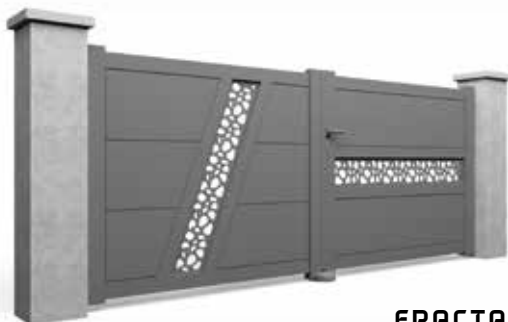

Choisissez votre modèle

FRACTAL 4

La forme

Droit

Choisissez votre type d'ouverture

1 vantail
maxi 3,5 m

2 vantaux
maxi 7 m

Coulissant
maxi 6 m

Autoportant
maxi 6 m

Choisissez votre remplissage

Lisse, aspect selon décor choisi

Choisissez votre perforation

Carré 20

Oblong 20x8

Ø20

Choisissez vos options

- ✓ bicolore
- ✓ cadre hors équerre
- ✓ portail motorisable
- ✓ vantaux inégaux
- ✓ vantaux repliables
- ✓ coulissant télescopique
- ✓ ouverture sur pente
- ✓ ouverture vers l'extérieur

Fabrication en emboîté soudé

section des montants 110x60
section des traverses 90x40

**SOUDURES
INVISIBLES**

Les possibilités de clôtures