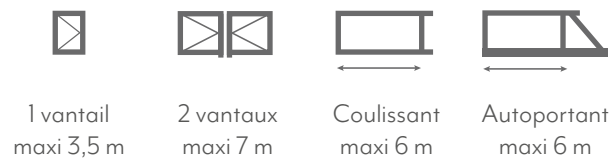

HYBRIDE Gamme Select

HYBRIDE A,
2 vantaux barreaux diam 30

Choisissez votre modèle

Choisissez votre décor

La forme

Choisissez votre type d'ouverture

Choisissez votre remplissage

Lisse sur 1 vantail
Rainures 90 mm: horizontales, verticales, en biais
Rainures 180 mm: horizontales, verticales, en biais
Lisse en applique des 2 côtés sur l'autre

Choisissez votre barreau

Oblong 60x30
80x20
Ø30

Choisissez vos options

- ✓ bicoloration
- ✓ cadre hors équerre
- ✓ portail motorisable
- ✓ vantaux inégaux
- ✓ vantaux repliables
- ✓ coulissant télescopique
- ✓ ouverture sur pente
- ✓ ouverture vers l'extérieur