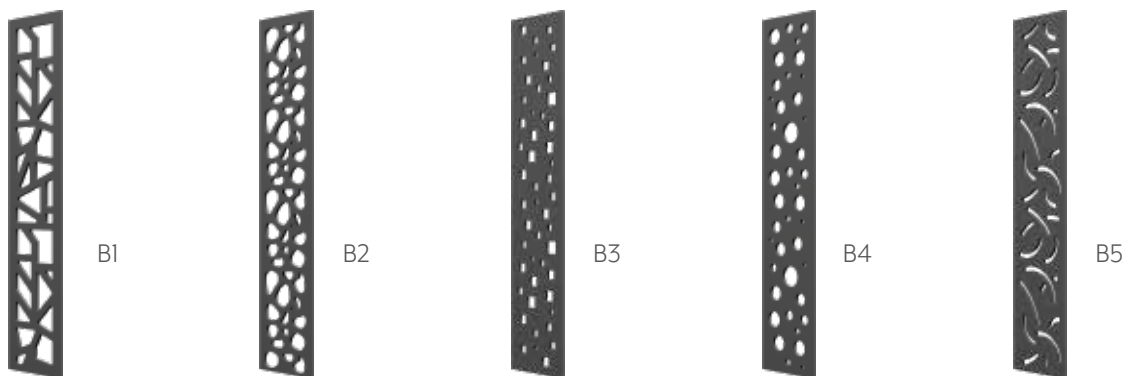

HYBRIDE Gamme Select

HYBRIDE A,
2 vantaux barreaux diam 30

Choisissez votre modèle

Choisissez votre décor

La forme

Choisissez votre type d'ouverture

Choisissez votre remplissage

Lisse sur 1 vantail
Rainures 90 mm: horizontales, verticales, en biais
Rainures 180 mm: horizontales, verticales, en biais
Lisse en applique des 2 côtés sur l'autre

Choisissez votre barreau

Oblong 60x30
80x20
Ø30

Choisissez vos options

- ✓ bicoloration
- ✓ cadre hors équerre
- ✓ portail motorisable
- ✓ vantaux inégaux
- ✓ vantaux repliables
- ✓ coulissant télescopique
- ✓ ouverture sur pente
- ✓ ouverture vers l'extérieur