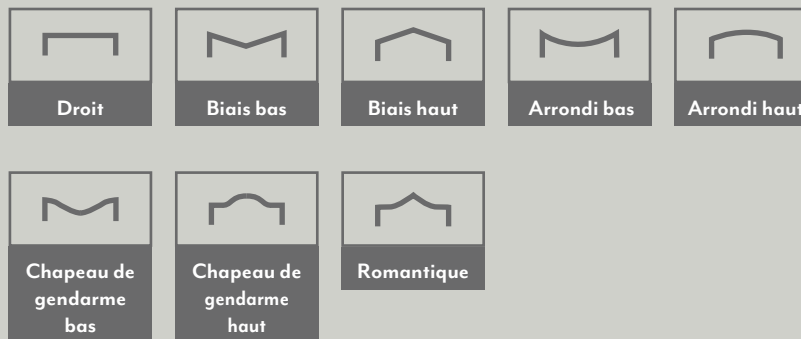

◆ Gamme Classalu

Choisissez votre décor

Rangée de fourreaux

Volutes demi-cœur

Rangée de ronds droite ou cintrée

Rangée de ronds-volutes droite ou cintrée

Volute centrale

Moustaches 1 et 2

Personnalisez votre portail : choisissez votre style !

1 Choisissez votre forme

2 Choisissez votre remplissage

Lisse	Motif	
✓	1	2
	✓	✓

Palmettes

Rosaces

3 Choisissez votre pointe

Boule	Pointe conique	Goutte d'eau	Fer de lance	Fleur de lys
				