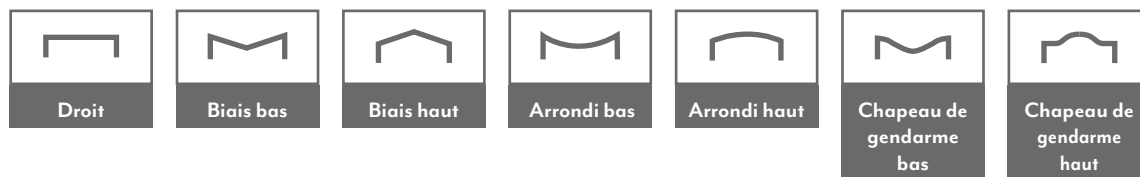

CITY *clin d'œil* droit coulissant
rainures 90 en biais bicolore

CITY *clair obscur*
chapeau de gendarme 2 vantaux inégaux bicolore

La séduction d'une esthétique simple et épurée.

Gamme Tera Start

Choisissez votre modèle

Choisissez votre forme

Choisissez votre type d'ouverture

Choisissez votre remplissage

Rainures 100 mm
verticales Lisse

Les rainures ne sont visibles
que du côté extérieur.

Votre barreau

Oblong 60x30

Choisissez vos options