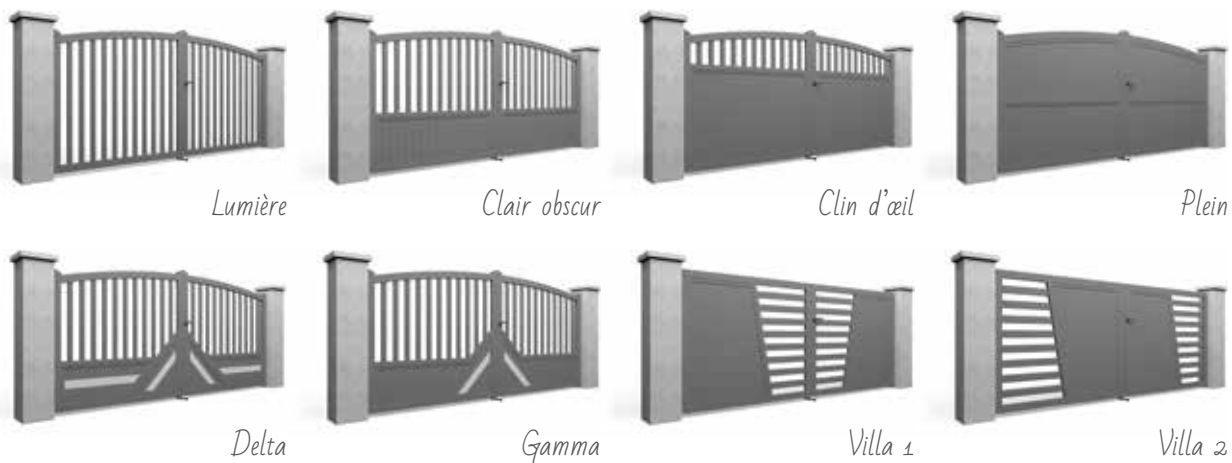

Personnalisez votre portail : choisissez votre style !

1 Choisissez votre forme

2 Choisissez votre remplissage

Lisse	Rainures			
	ÉPAISSEUR	ORIENTATION		
✓		horizontales	verticales	en biais
	90 mm	✓	✓	✓
	180 mm	✓	✓	✓

3 Choisissez votre barreau

Oblong 60x30	80x20	Ø 30	Bambou
✓	✓	✓	✓

Force et sobriété s'allient dans l'intemporalité.

CITY *clair obscur*
2 vantaux, rainures 90 verticales barreaux 60x30

Gamme City

Choisissez votre modèle

Choisissez votre forme

Les modèles Villa 1 et Villa 2 sont disponibles uniquement en forme droite.

Choisissez votre décor

Choisissez votre type d'ouverture

Choisissez votre remplissage

- | | | |
|----------------|-----------------|-------|
| Rainures 90 mm | Rainures 180 mm | Lisse |
| ✓ horizontales | ✓ horizontales | |
| ✓ verticales | ✓ verticales | |
| ✓ en biais | ✓ en biais | |

Choisissez votre barreau

- | | | | |
|--------------|-------|-----|--------|
| Oblong 60x30 | 80x20 | Ø30 | Bambou |
|--------------|-------|-----|--------|

Choisissez vos options

- | | |
|-----------------------|------------------------------|
| ✓ bicoloration | ✓ coulissant télescopique |
| ✓ cadre hors équerre | ✓ ouverture sur pente |
| ✓ portail motorisable | ✓ ouverture vers l'extérieur |
| ✓ vantaux inégaux | |
| ✓ vantaux repliables | |