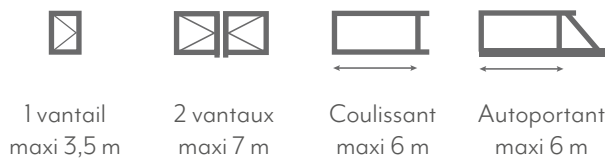

1 Choisissez votre forme

2 Choisissez votre remplissage

Lisse	Rainures			Perforation			
	ÉPAISSEUR	ORIENTATION			MOTIF		
✓		horizontales	verticales	en biais	simple	double	triple
	90 mm	✓	✓	✓	✓	✓	✓
	180 mm	✓	✓	✓	✓	✓	✓

3 Choisissez votre barreau

Oblong 60x30	80x20	Ø 30	Bambou
✓	✓	✓	✓

La modernité à la portée de tous...

Gamme Family

FAMILY 2 vantaux motif M21,
barreaux bambou

Choisissez votre modèle

Choisissez votre décor

La forme

Choisissez votre type d'ouverture

Choisissez votre remplissage

Lisse

Motif simple

Choisissez votre barreau

Oblong 60x30

80x20

Ø30