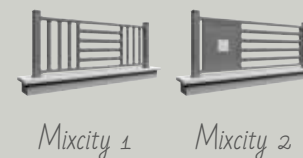

Les possibilités de clôtures